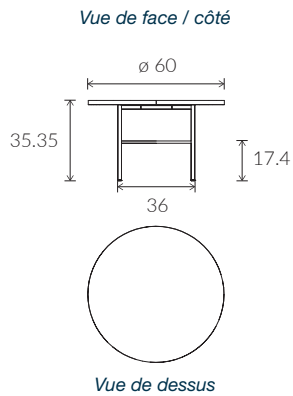

Table basse ø 60 x H. 35 cm

Réf.	Prix HT		
1 950 424 MG RI ZP			
	295 € + 1,40 € EC	295 €	CHF 398,-

RETROUVEZ L'ENSEMBLE
DE LA GAMME MARGOT

Synoptique

Caractéristiques techniques

Plateau	<ul style="list-style-type: none"> > Plateau rond \varnothing 60 cm en aggloméré mélamine ép. 19 mm blanc > Chants droits ABS ép. 2 mm, décors chêne clair
Piètement	<ul style="list-style-type: none"> > Pieds en tube \varnothing 16 mm noir structuré soudés sur une structure métallique > Patins en plastique insérés dans le piètement > Fixation piètement au plateau par inserts