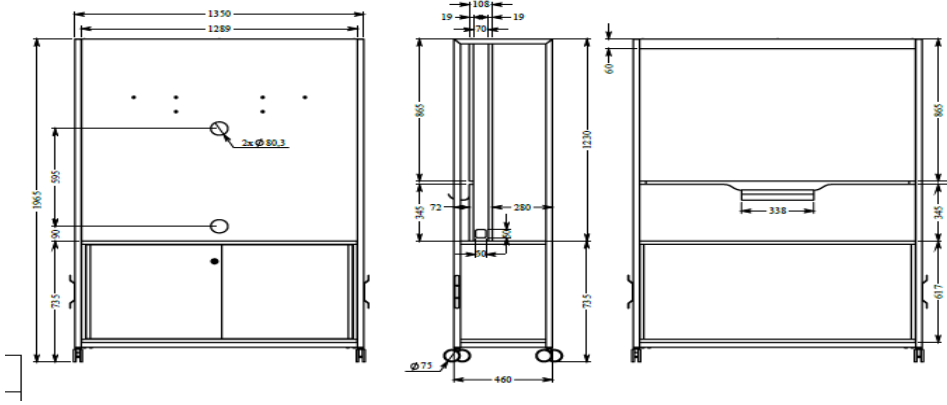

Mur + rangement fermé - 2 faces