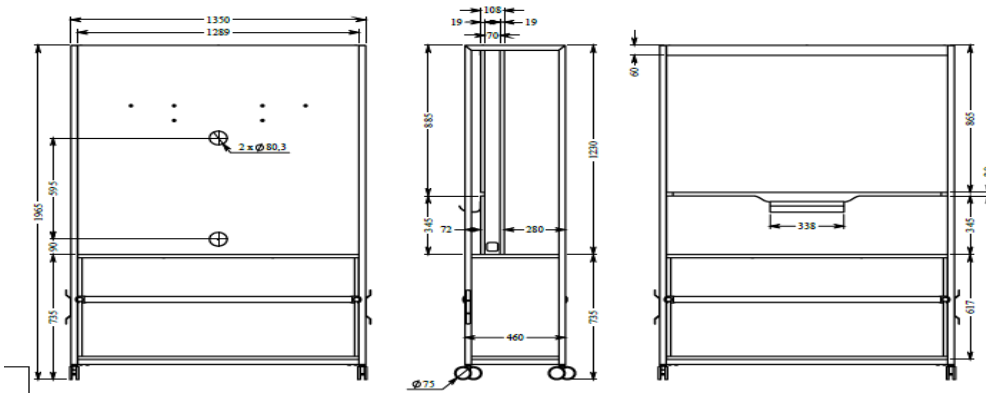

Mur + rangement ouvert - 2 faces