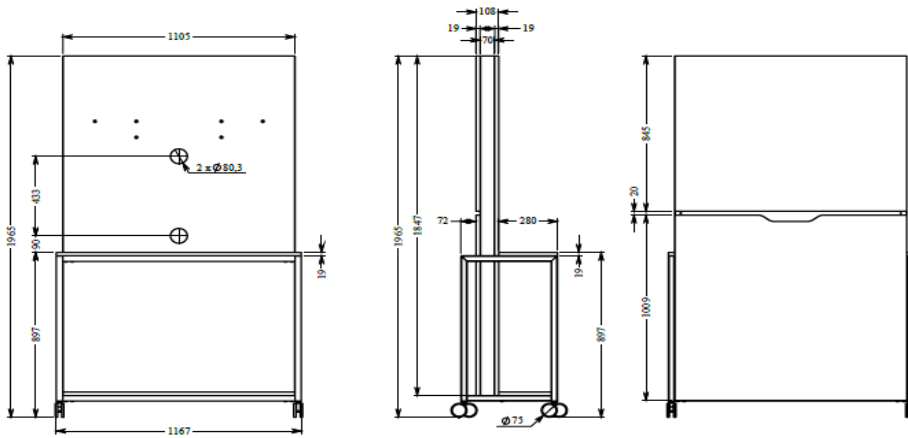

Mur multimédia - 1 face	Mur + rangement fermé - 2 faces	Mur + rangement ouvert - 2 faces
Hauteur	1965	1965	1965
Profondeur	460	460	460
Largeur	1167	1350	1350
Hauteur tablette / meuble	897	735	735
Taille maximale écran	47 pouces	55 pouces	55 pouces

Mur multimédia - 1 face

Fabriqué
en France