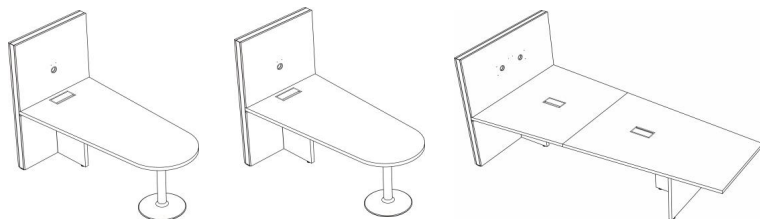

E-MEETING

KENMERKEN

BLADEN

MELAMINE	<p>Houtvezelplaat bekleed met melamine, dikte 38 mm. 2 decorzijden, behandeld tegen weerkaatsing Dichtheid van de bladen 650 kg/m³ Verlijmde ABS stootranden, dikte 2 mm, bovenaan en onderaan afgerond. Stootranden in het decor van het blad</p> <p>Grondstoffen voor de panelen afkomstig uit duurzaam beheerde bossen (PEFC) Brandklasse M3 (middelhoge ontvlambaarheid) overeenkomstig de norm NF EN 13501-1 Panelen met E1 certificering (controle op de uitstoot van formaldehyde) met 6,5 mg HCNO/100 mg en conform de norm NF EN 717-2</p> <p>Melamine panelen (behalve decor Brunswick eiken R3 en koffie eiken M9) voldoen aan de norm ISO22196 inzake antibacteriële eigenschappen.</p> <p>Trapeziumvormig blad voorzien van 2 verstevigingsstangen L. 3000 mm</p> <p>Bladen met uitsparingen voor 1 of 2 technische luiken naargelang de afmetingen Luiken afzonderlijk te bestellen (zie opties hieronder)</p>
----------	--

POTEN EN STRUCTUUR

PANEELPOTEN	<p>> Voor trapeziumvormig blad Melamine paneelpoten, dikte 38 mm, ABS stootranden, dikte 2 mm, in het bladdecor.</p> <p>> Voor alle bladen Paneelpoot onder het blad aan de kant van de melamine wand, dikte 38 mm, ABS stootranden, dikte 2 mm, in het bladdecor.</p>
METALEN BUISPOOT	<p>> Voor het afgeronde blad Poot ø 80 mm Metalen bevestigingsplaat bovenaan, dikte 4 mm Bevestiging aan het blad met schroeven en metalen inserts Metalen vloersteun ø 450 mm voor poten H. 1050 mm</p>

WAND

	<p>> Metalen frame, doorsnede 60 x 30 mm, dikte 2 mm - B. 900 of 1400 mm</p> <p>> Bekleed met 4 melamine panelen, dikte 19 mm Platte verlijmde ABS stootranden, dikte 2 mm, bovenaan en onderaan afgerond. In hetzelfde decor als het blad</p> <p>> Op 1 of 2 plaatsen voorgeboord ø 60 mm met grijze ring op het hoge paneel voor kabeldoorgang Kabelgeleiding achter de panelen+A6</p>
--	---